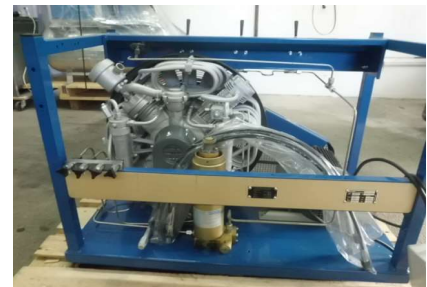

eMail: service@ppgermany.com

Gebrauchter Kompressor

Second hand compressor

Hersteller: Producer:	BAUER Kompressoren GmbH		
Model: Typ:	KA 14 - 4E	Seriennummer: Serial number:	528-9635
Baujahr: Building year:	1978	Lieferleistung: Charging rate:	150 l/min
Max. Betriebsdruck: Final pressure:	200 bar	Betriebsstunden: Working hours:	Kein Stundenzähler No hour counter
Kompressor-Drehzahl: RPM:	600		
Antrieb: Motor:	E-Motor, 3 kW	Spannung: Voltage:	380 V / 3 phase
Steuerung: Control:	ohne/without		
Fülleinrichtungen: Filling devices:	3 neue Füllventile 200 bar / neu Füllschläuche 1m 3 new filling device 200 bar / new filling hose 1m		
Zubehör: Options:	· Manueller Kondensatablass (Manual condensate drain) · P21 Filtersystem (P21 Filtersystem) · Synthetisches Öl (Synthetic oil) · Motor neu gelagert und pulverbeschichtet (Motor new powder coated)		
Preis: Price:	EUR 2.700,00 netto / EUR 3.213,00 brutto		